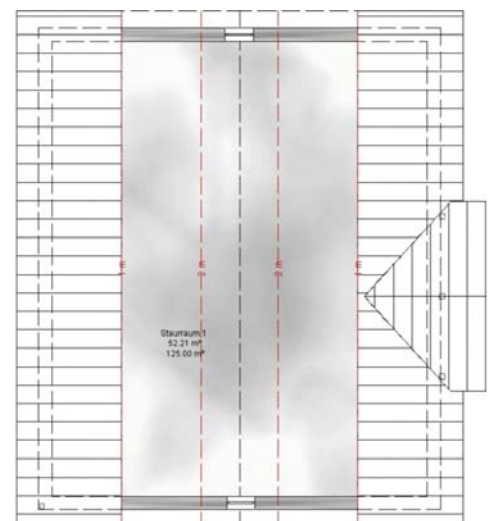

## Bungalow Siena

Wer das Leben auf einer Ebene liebt, kann dies in unserem Bungalow im ländlich-mediterranen Stil genießen.

Dieses Haus bietet auf ca. 98 Quadratmetern südeuropäisches Flair und Platz für eine kleine Familie. Es eignet sich auch ideal als komfortables Ferienhaus. Unsere Architekten planten im Haus Siena drei Zimmer, eine funktionale Küche, ein großes Bad, ein WC und einen Hauswirtschaftsraum. Ein überdachter Terrassenbereich bietet sich für angenehmes Verweilen an sonnigen Tagen an.

Erdgeschoss

Dachgeschoss

### Technische Daten

Abmessungen	10,86 x 13,06 m
Dachneigung	25°
Dachform	Satteldach
Wohnfläche (nach WoFIV)	98,54 m²
Hinweis:	Unsere Abbildungen können Sonderausstattung beinhalten.